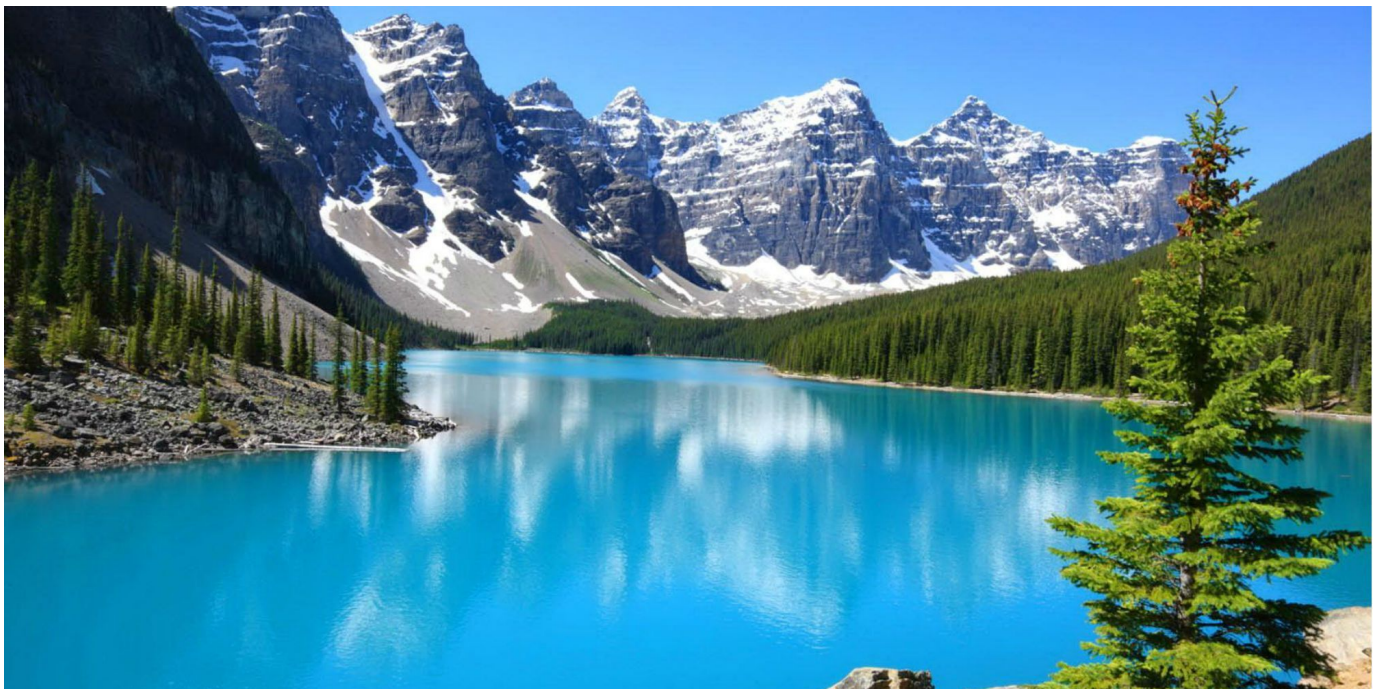

Produit

Lake Louise - Mountain Lakes & Waterfalls

Découvrez les sites du Lake Louise et de Yoho National Park accompagné d'un guide expérimenté. Vous irez de la Bow Valley jusqu'au Johnson Canyon où le temps permettra de faire une courte promenade le long du canyon. Au Lake Louise, vous aurez du temps pour flâner sur le rivage et prendre en photo le célèbre glacier Victoria. L'après-midi, vous ferez un arrêt au Lake Moraine qui est d'un bleu cristallin (lunch inclus).

Départ tous les jours du 01/05 au 18/10

Adulte	6-15 ans	0-5 ans
113€	56€	gratuit

SLIDER

SLIDER